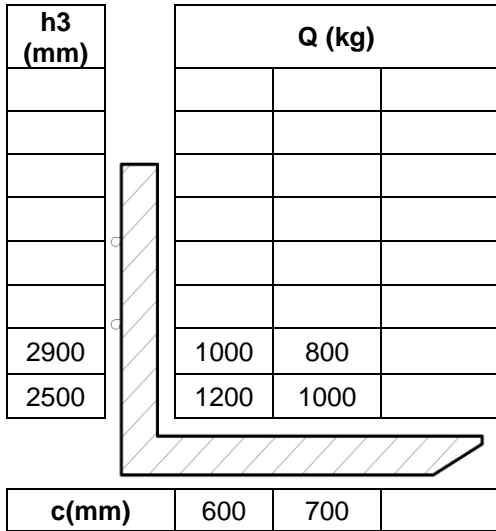

Type	PS 12N
Mast	2900

Type	PS 12N
Mast	3200

Type	PS 12N
Mast	3600

Type	PS 16N
Mast	2900

Type	PS 16N
Mast	3200

Type	PS 16N
Mast	3400

Type	PS 16N
Mast	3600

h3 (mm)	Q (kg)		
	3600	1000	700
	3200	1200	900
2900	1400	1100	
2500	1600	1200	
c(mm)	600	700	

Type	PS 16N
Mast	4000

h3 (mm)	Q (kg)		
	4000	950	650
	3600	1000	700
3200	1200	900	
2900	1400	1100	
2500	1600	1200	
c(mm)	600	700	

Type	PS 16N
Mast	4300

h3 (mm)	Q (kg)		
	4300	900	600
	3600	1000	700
3200	1200	900	
2900	1400	1100	
2500	1600	1200	
c(mm)	600	700	

Type	PS 16N
Mast	4600

h3 (mm)	Q (kg)		
	4600	800	500
	4300	900	600
3600	1000	700	
3200	1200	900	
2900	1400	1100	
2500	1600	1200	
c(mm)	600	700	

Type	PS 16N
Mast	5300

h3 (mm)	Q (kg)		
	5300	700	400
	4600	800	500
	4300	900	600
3600	1000	700	
3200	1200	900	
2900	1400	1100	
2500	1600	1200	
c(mm)	600	700	

c(mm)	600	700	
-------	-----	-----	--