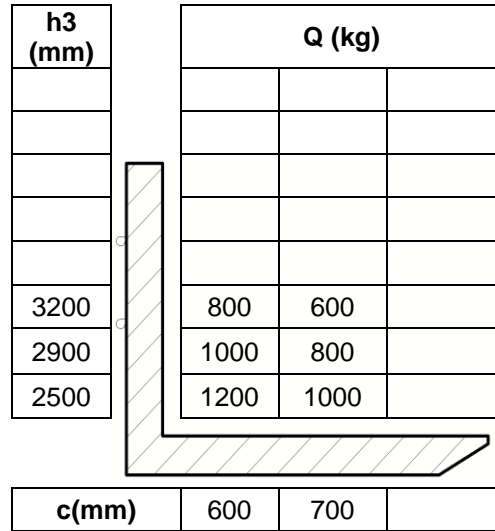

Type	PS 12N
Mast	2900

Type	PS 12N
Mast	3200

Type	PS 12N
Mast	3600

Type	PS 16N
Mast	2900

Type	PS 16N
Mast	3200

Type	PS 16N
Mast	3400

Type	PS 16N
Mast	3600

h3 (mm)	Q (kg)		
	3600	1000	700
	3200	1200	900
2900	1400	1100	
2500	1600	1200	
c(mm)	600	700	

Type	PS 16N
Mast	4000

h3 (mm)	Q (kg)		
	4000	950	650
	3600	1000	700
3200	1200	900	
2900	1400	1100	
2500	1600	1200	
c(mm)	600	700	

Type	PS 16N
Mast	4300

h3 (mm)	Q (kg)		
	4300	900	600
	3600	1000	700
3200	1200	900	
2900	1400	1100	
2500	1600	1200	
c(mm)	600	700	

Type	PS 16N
Mast	4600

h3 (mm)	Q (kg)		
	4600	800	500
	4300	900	600
3600	1000	700	
3200	1200	900	
2900	1400	1100	
2500	1600	1200	
c(mm)	600	700	

Type	PS 16N
Mast	5300

h3 (mm)	Q (kg)		
	5300	700	400
	4600	800	500
	4300	900	600
3600	1000	700	
3200	1200	900	
2900	1400	1100	
2500	1600	1200	
c(mm)	600	700	

c(mm)	600	700	
-------	-----	-----	--