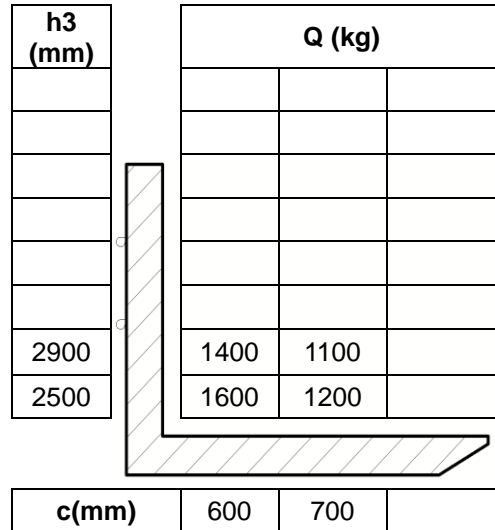

Type	PS 12N
Mast	2900

Type	PS 12N
Mast	3200

Type	PS 12N
Mast	3600

Type	PS 16N
Mast	2900

Type	PS 16N
Mast	3200

Type	PS 16N
Mast	3400

Type	PS 16N
Mast	3600

h3 (mm)	Q (kg)		
	3600	1000	700
	3200	1200	900
2900	1400	1100	
2500	1600	1200	
c(mm)	600	700	

Type	PS 16N
Mast	4000

h3 (mm)	Q (kg)		
	4000	950	650
	3600	1000	700
3200	1200	900	
2900	1400	1100	
2500	1600	1200	
c(mm)	600	700	

Type	PS 16N
Mast	4300

h3 (mm)	Q (kg)		
	4300	900	600
	3600	1000	700
3200	1200	900	
2900	1400	1100	
2500	1600	1200	
c(mm)	600	700	

Type	PS 16N
Mast	4600

h3 (mm)	Q (kg)		
	4600	800	500
	4300	900	600
3600	1000	700	
3200	1200	900	
2900	1400	1100	
2500	1600	1200	
c(mm)	600	700	

Type	PS 16N
Mast	5300

h3 (mm)	Q (kg)		
	5300	700	400
	4600	800	500
	4300	900	600
3600	1000	700	
3200	1200	900	
2900	1400	1100	
2500	1600	1200	
c(mm)	600	700	

c(mm)	600	700	
-------	-----	-----	--