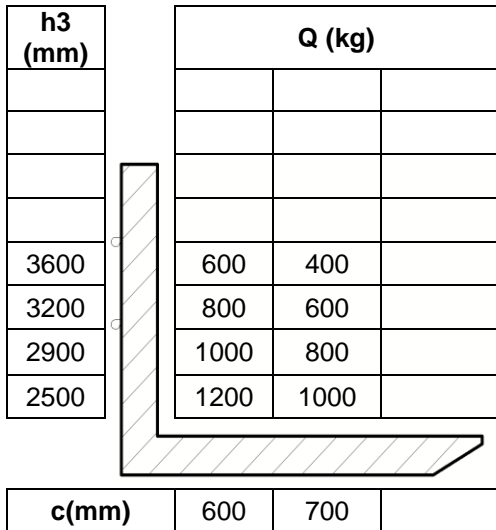

Type	PS 12N
Mast	2900

Type	PS 12N
Mast	3200

Type	PS 12N
Mast	3600

Type	PS 16N
Mast	2900

Type	PS 16N
Mast	3200

Type	PS 16N
Mast	3400

Type	PS 16N
Mast	3600

h3 (mm)	Q (kg)		
	3600	1000	700
	3200	1200	900
2900	1400	1100	
2500	1600	1200	
c(mm)	600	700	

Type	PS 16N
Mast	4000

h3 (mm)	Q (kg)		
	4000	950	650
	3600	1000	700
3200	1200	900	
2900	1400	1100	
2500	1600	1200	
c(mm)	600	700	

Type	PS 16N
Mast	4300

h3 (mm)	Q (kg)		
	4300	900	600
	3600	1000	700
3200	1200	900	
2900	1400	1100	
2500	1600	1200	
c(mm)	600	700	

Type	PS 16N
Mast	4600

h3 (mm)	Q (kg)		
	4600	800	500
	4300	900	600
3600	1000	700	
3200	1200	900	
2900	1400	1100	
2500	1600	1200	
c(mm)	600	700	

Type	PS 16N
Mast	5300

h3 (mm)	Q (kg)		
	5300	700	400
	4600	800	500
	4300	900	600
3600	1000	700	
3200	1200	900	
2900	1400	1100	
2500	1600	1200	
c(mm)	600	700	

c(mm)	600	700	
-------	-----	-----	--