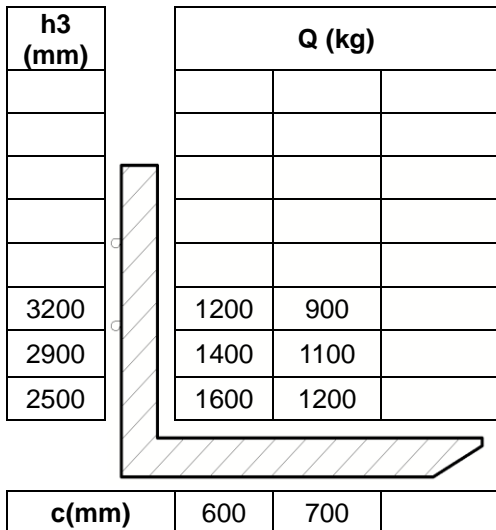

Type	PS 12N
Mast	2900

Type	PS 12N
Mast	3200

Type	PS 12N
Mast	3600

Type	PS 16N
Mast	2900

Type	PS 16N
Mast	3200

Type	PS 16N
Mast	3400

Type	PS 16N
Mast	3600

h3 (mm)	Q (kg)		
	3600	1000	700
	3200	1200	900
2900	1400	1100	
2500	1600	1200	
c(mm)	600	700	

Type	PS 16N
Mast	4000

h3 (mm)	Q (kg)		
	4000	950	650
	3600	1000	700
3200	1200	900	
2900	1400	1100	
2500	1600	1200	
c(mm)	600	700	

Type	PS 16N
Mast	4300

h3 (mm)	Q (kg)		
	4300	900	600
	3600	1000	700
3200	1200	900	
2900	1400	1100	
2500	1600	1200	
c(mm)	600	700	

Type	PS 16N
Mast	4600

h3 (mm)	Q (kg)		
	4600	800	500
	4300	900	600
3600	1000	700	
3200	1200	900	
2900	1400	1100	
2500	1600	1200	
c(mm)	600	700	

Type	PS 16N
Mast	5300

h3 (mm)	Q (kg)		
	5300	700	400
	4600	800	500
	4300	900	600
3600	1000	700	
3200	1200	900	
2900	1400	1100	
2500	1600	1200	
c(mm)	600	700	

c(mm)	600	700	
-------	-----	-----	--