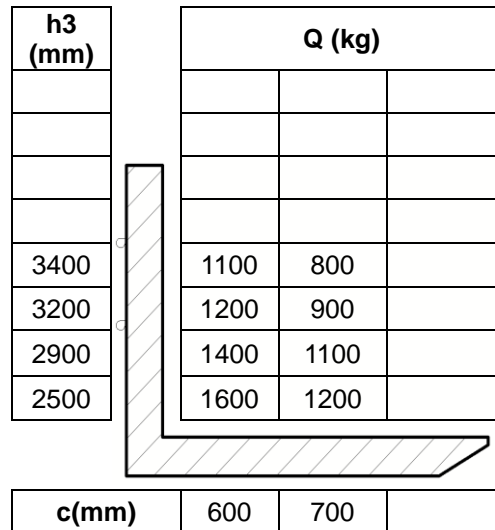

Type	PS 12N
Mast	2900

Type	PS 12N
Mast	3200

Type	PS 12N
Mast	3600

Type	PS 16N
Mast	2900

Type	PS 16N
Mast	3200

Type	PS 16N
Mast	3400

Type	PS 16N
Mast	3600

h3 (mm)	Q (kg)		
	3600	1000	700
	3200	1200	900
2900	1400	1100	
2500	1600	1200	
c(mm)	600	700	

Type	PS 16N
Mast	4000

h3 (mm)	Q (kg)		
	4000	950	650
	3600	1000	700
3200	1200	900	
2900	1400	1100	
2500	1600	1200	
c(mm)	600	700	

Type	PS 16N
Mast	4300

h3 (mm)	Q (kg)		
	4300	900	600
	3600	1000	700
3200	1200	900	
2900	1400	1100	
2500	1600	1200	
c(mm)	600	700	

Type	PS 16N
Mast	4600

h3 (mm)	Q (kg)		
	4600	800	500
	4300	900	600
3600	1000	700	
3200	1200	900	
2900	1400	1100	
2500	1600	1200	
c(mm)	600	700	

Type	PS 16N
Mast	5300

h3 (mm)	Q (kg)		
	5300	700	400
	4600	800	500
	4300	900	600
3600	1000	700	
3200	1200	900	
2900	1400	1100	
2500	1600	1200	
c(mm)	600	700	

c(mm)	600	700	
-------	-----	-----	--